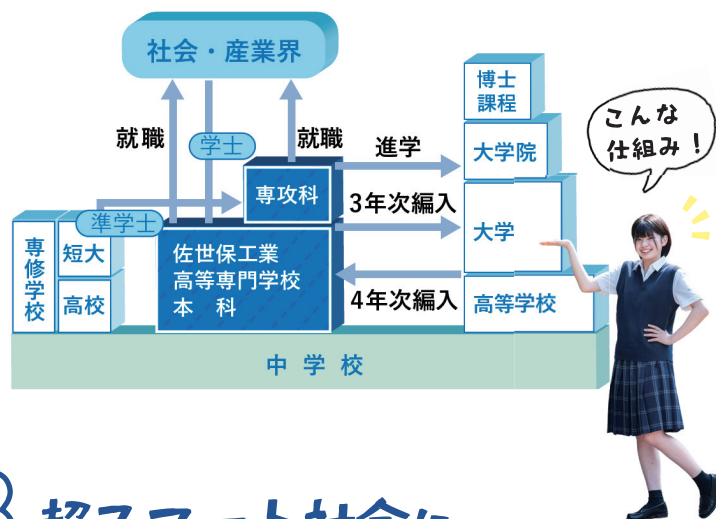

※求人倍率=求人企業数/内定者数(就職希望者数)

1 高専とは?

- 5年間一貫教育で高度な知識・技術を身につけた即戦力となる技術者を育成
- 卒業時には“準学士”の称号を取得
- 卒業後の進路は、約6割が就職、約4割が大学に進学

3 超スマート社会に対応する実践的教育

- 授業で学んだ知識を実験で体験的に理解し、実践的対応能力を身に付ける
- 全学科で AI・コンピュータサイエンスに関係する科目
- 長崎県警察本部と連携したサイバーセキュリティボランティア

5 国立大学にも編入学しやすい

- 国立大学へも推薦あり
- 学力試験でも科目数が少なく倍率も低め
- 東京大学・東京工業大学・大阪大学・北海道大学・九州大学・熊本大学・九州工業大学などの国立大学や本校専攻科に進学

6 学生主体のキャンパスライフ

- ◆ クラブは体育系 14、文化系 5、同好会 3、ロボコン部
- ◆ 1～3年生は高校総体・5年生まで高専体育大会に参加・NHKの高専ロボコンに毎年出場
- ◆ 体育祭・文化祭・球技大会・寮祭など学生自身が企画・運営