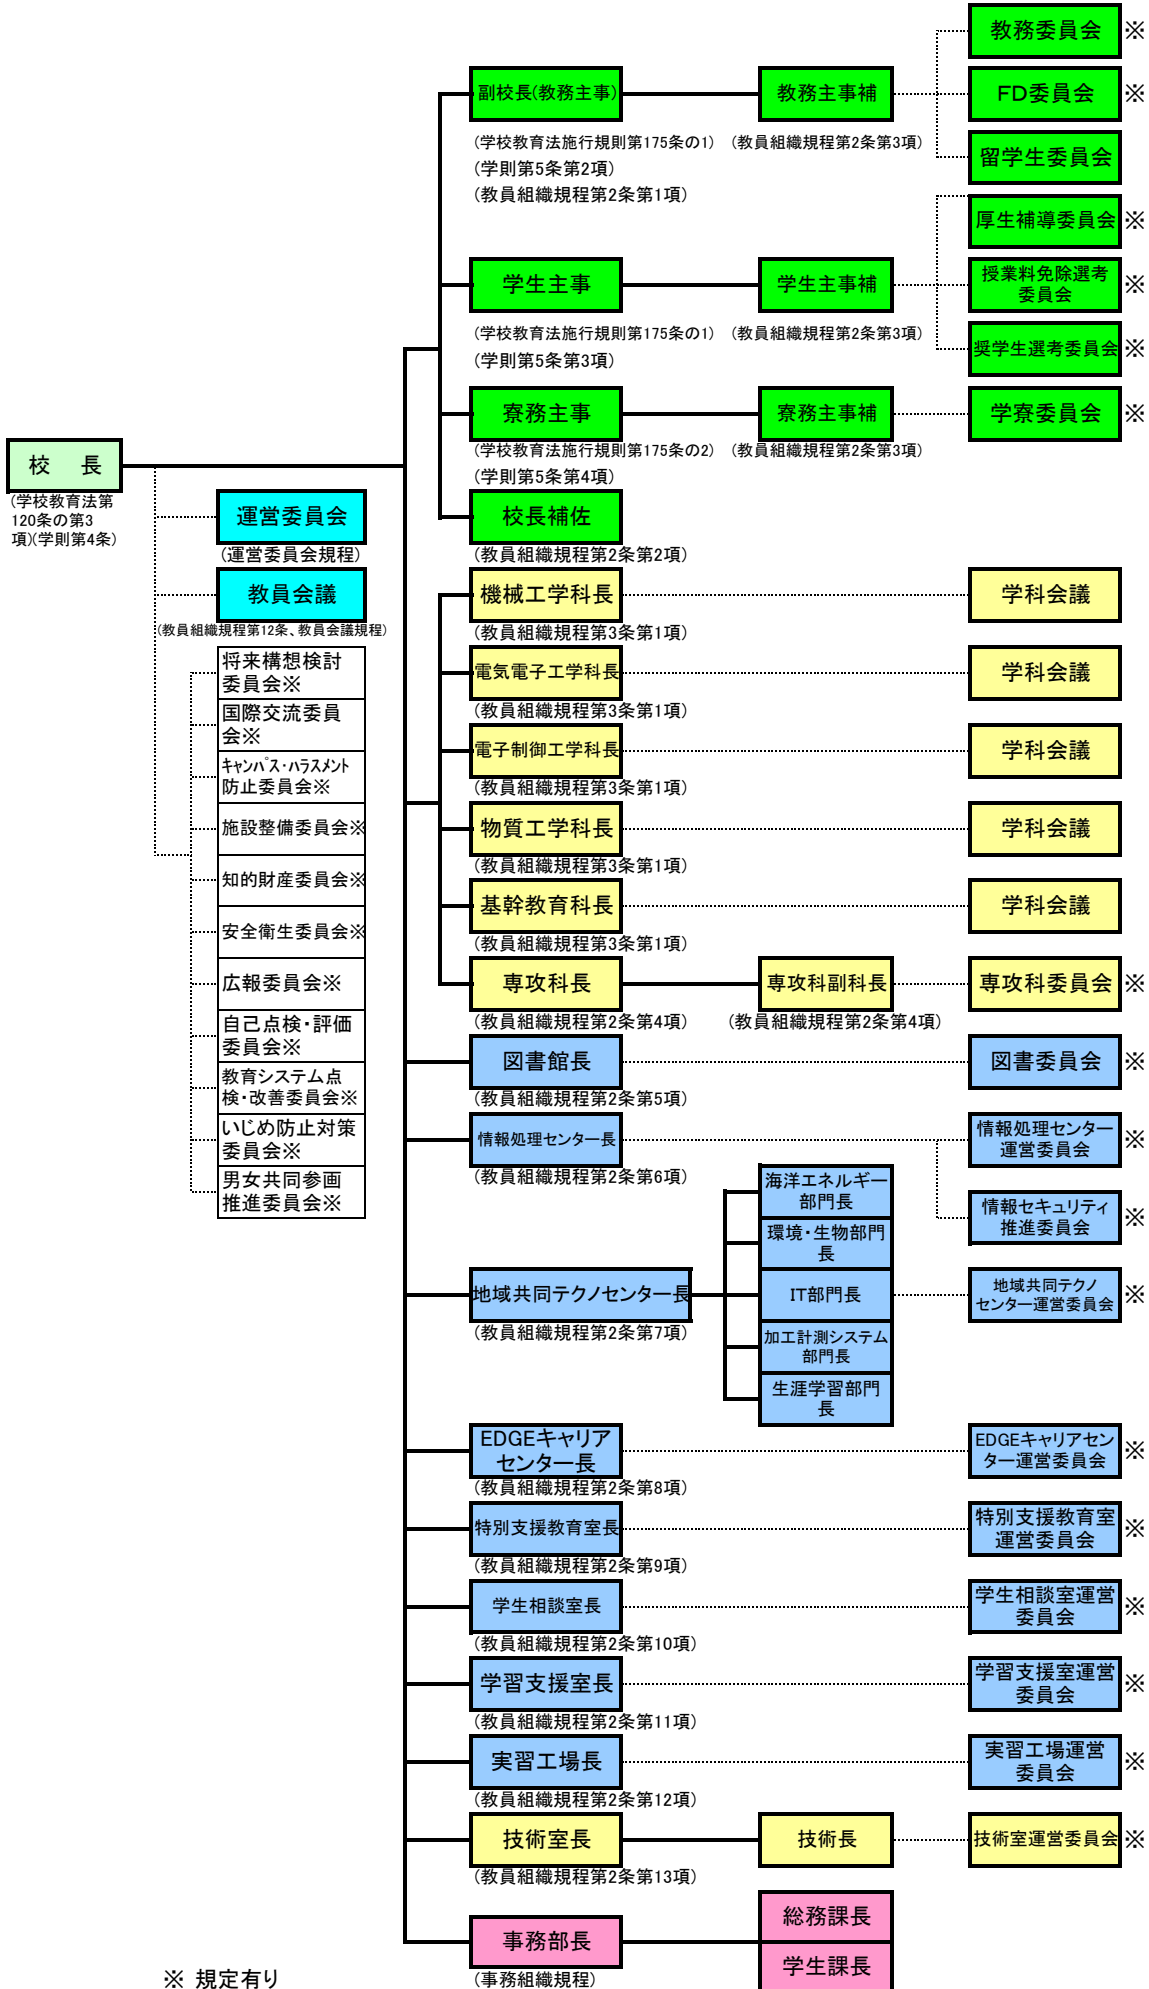

佐世保工業高等専門学校運営組織図

※ 規定有り