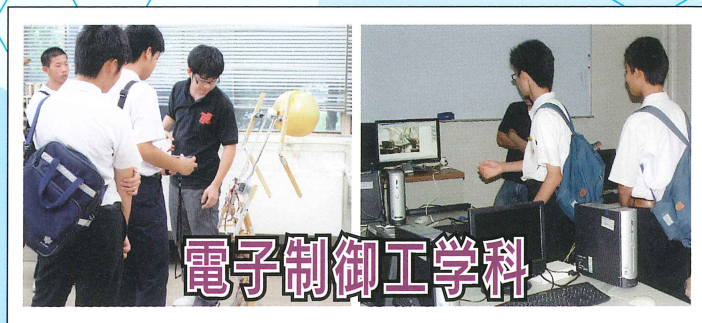

佐世保高専一日体験入学

★高専とはどんな学校か？
★どのような勉強をするのか？
一足先に高専を体験してみませんか？

日時: 8月6日(土) 9:00~
会場: 佐世保高専(沖新町)

国立佐世保工業高等専門学校

お問合せ先 学生課教育支援係 TEL:0956-34-8428 E-Mail:nyusi@sasebo.ac.jp