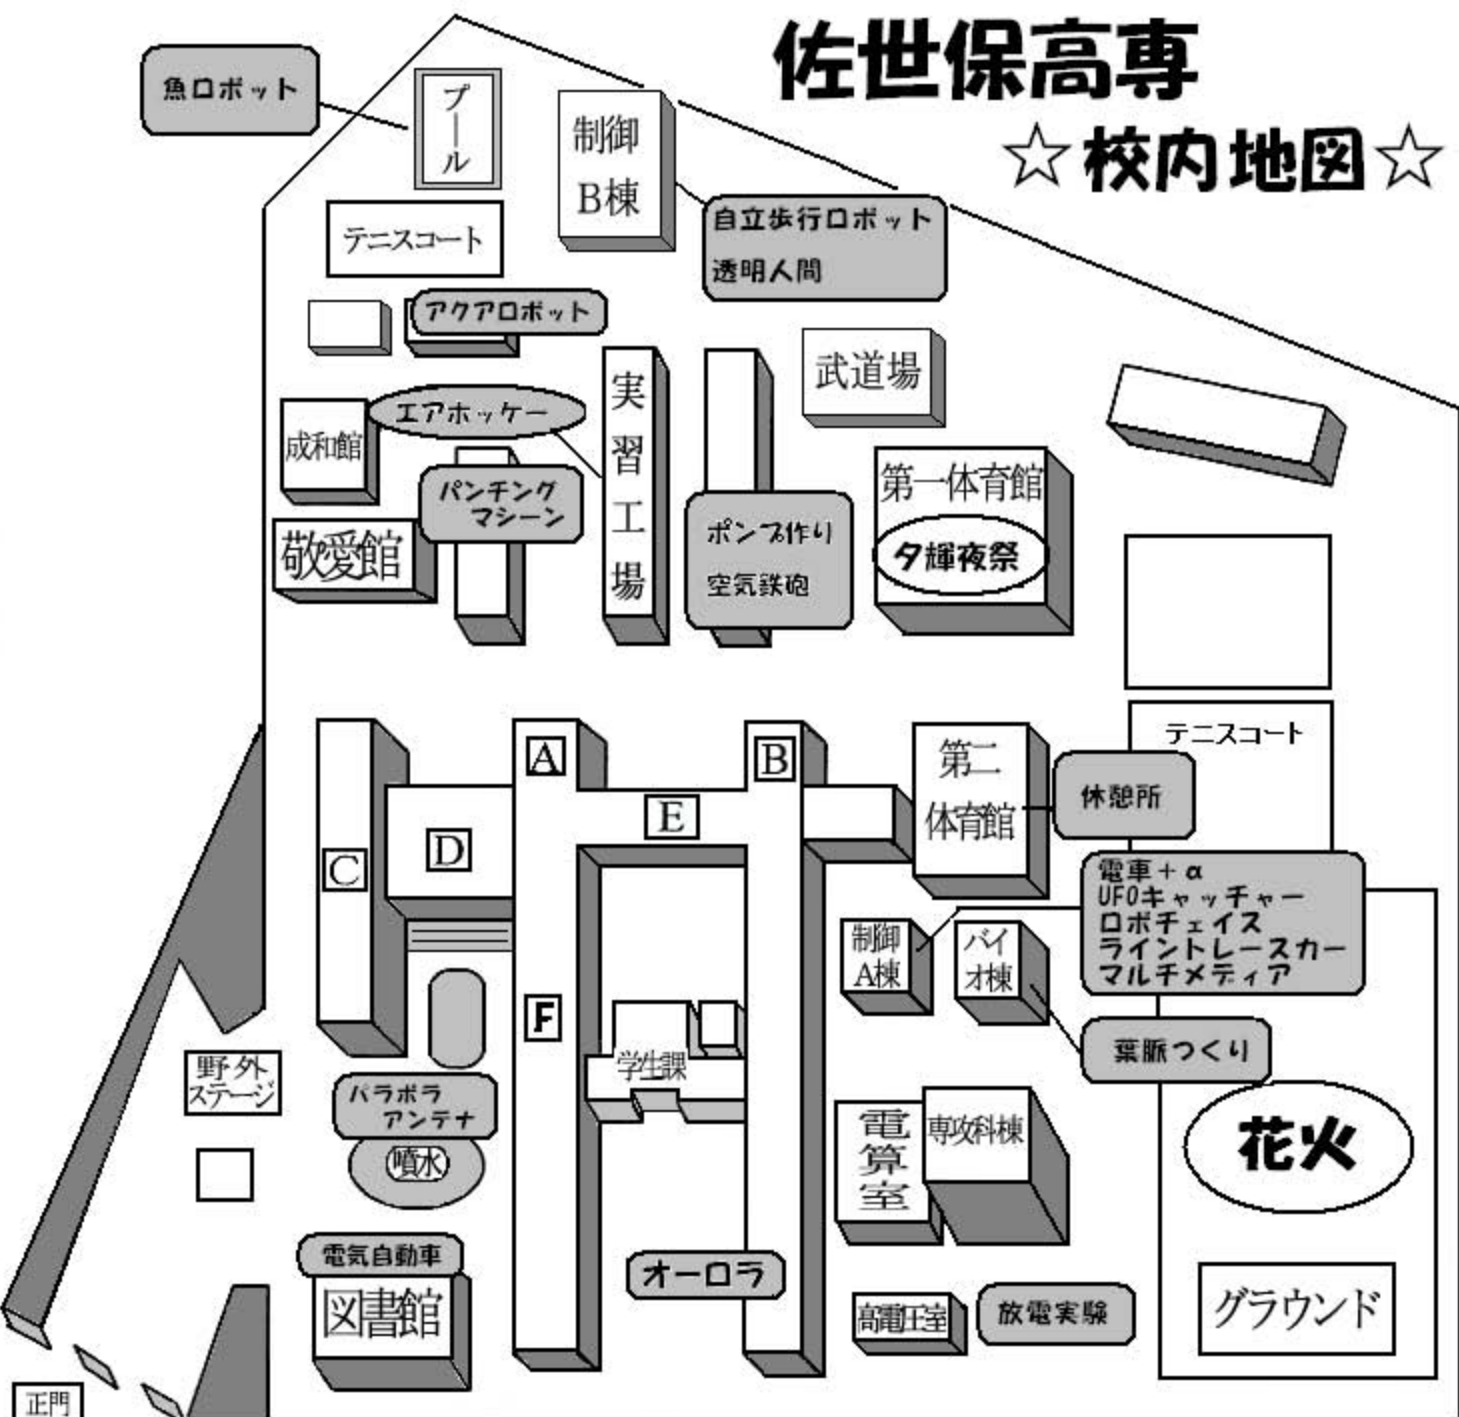

佐世保高専

☆ 校内地図 ☆

校舎内出し物♪

A 3F CAD室 ・ ・ ウイニングイレブン

B 3F 無機実験室 ・ ・ ガラス細工

C 1F 化学実験室 ・ ・ サイエンス部

D 1F LL 教室 ・ ・ 英会話部
多目的室 ・ ・ 美術部

2F 3C 教室 ・ ・ 教員

3F 3M 教室 ・ ・ フリッジコンテスト

3E 教室 ・ ・ 自動車部 (土曜のみ)

E 2F 1C 教室 ・ ・ ジェルキャンドル etc
2E 教室 ・ ・ 無線部

E 3F 4C 教室 ・ ・ 化学マジック
4M 教室 ・ ・ 勾玉づくり

F 1F 玄関 ・ ・ 新聞部

2F 1S 教室 ・ ・ 文芸部

1M 教室 ・ ・ パソコン部

1E 教室 ・ ・ 華道部

3F 2M 教室 ・ ・ 燃料電池車の実演 etc

2C 教室 ・ ・ 写真部

2S 教室 ・ ・ 画像処理
マインドストーム

中央自動車学校 ・ ・ カート試乗 (日曜のみ)