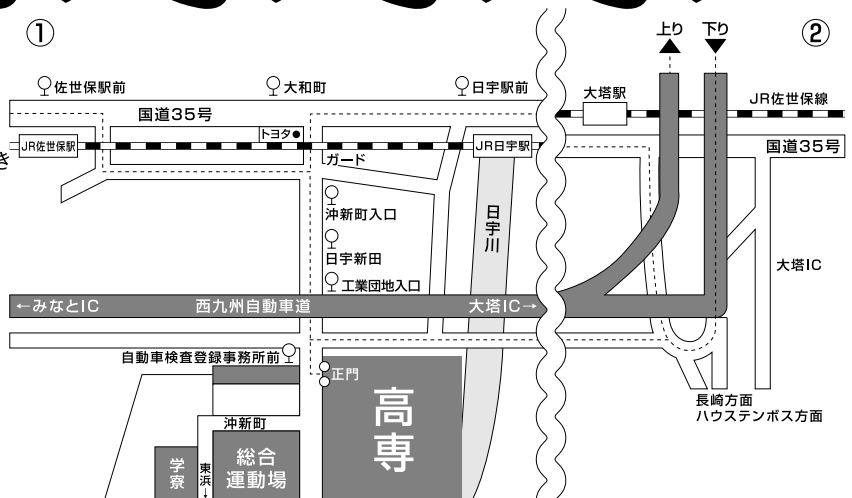

※本校までの交通案内

- (1) JR佐世保駅下車の場合
  佐世保駅前から「市営バス」で「沖新町」行き
  または「沖新経由東浜」行きに乗車
  「自動車検査登録事務所前」下車
  所要時間約15分。
- (2) JR日宇駅下車の場合
  (特急、急行は日宇駅には停車しない)
  日宇駅から徒歩約20分。
- (3) 西九州自動車道を利用した時は
  大塔I.Cで降りて、
  国道35号線に出てください。